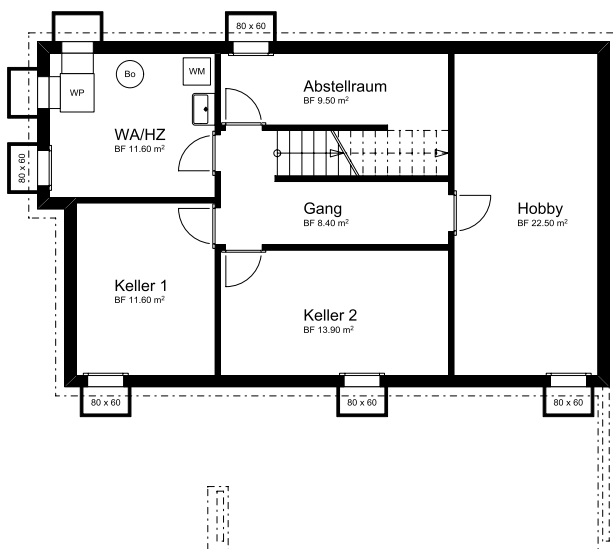

Basisconcept Angaben

Fläche: 214.3 m²
Zimmer: 5 ½
Bauweise: Massiv
Optionen: Ja

Basisausbau

Kellergeschoss

5 Kellerräume mit Lichtschacht, Gang, Ortbetontreppe mit geradem Treppenlauf, Wärmepumpe, Boiler 400 Liter, Waschmaschine

Erdgeschoss

Wohnen/Essen (offene Küche), Entrée, WC, Büro, Garderobe, gedeckter Sitzplatz mit Schiebetüren, gedeckter Eingang

Obergeschoss

3 Schlafzimmer, Bad, Dusche, Ankleidezimmer, Gang, Terrasse mit Glasgeländer, (Vollgeschoss, Flachdach)

DAS MODERNE OBERGESCHOSS.

NWF beheizt 94.20 m²

BGF 112.60 m²

DAS MODERNE ERDGESCHOSS.

DAS MODERNE ERDGESCHOSS.

NWF beheizt 81.90 m²

BGF 101.70 m²

hausconcept[®]
INDIVIDUELLE EINFAMILIENHÄUSER