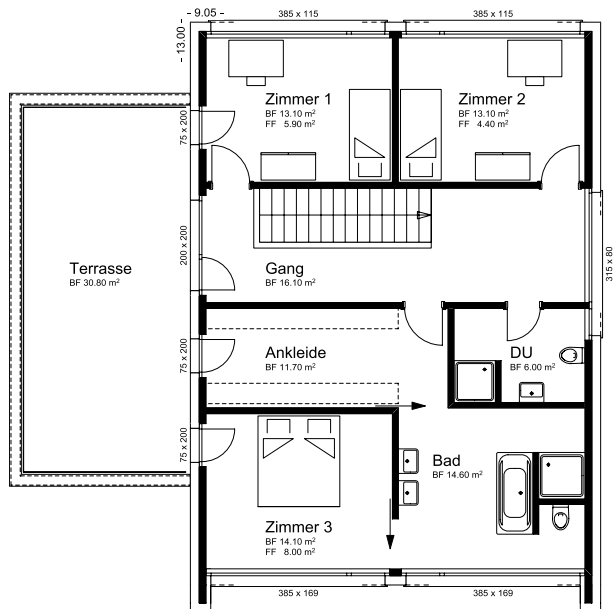

Basisconcept Angaben

Fläche: 214.3 m²
Zimmer: 5 ½
Bauweise: Massiv
Optionen: Ja

Basisausbau

Kellergeschoss

5 Kellerräume mit Lichtschacht, Gang, Ortbetontreppe mit geradem Treppenlauf, Wärmepumpe, Boiler 400 Liter, Waschmaschine

Erdgeschoss

Wohnen/Essen (offene Küche), Entrée, WC, Büro, Garderobe, gedeckter Sitzplatz mit Schiebetüren, gedeckter Eingang

Obergeschoss

3 Schlafzimmer, Bad, Dusche, Ankleidezimmer, Gang, Terrasse mit Glasgeländer, (Vollgeschoss, Flachdach)

DAS MODERNE OBERGESCHOSS.

NWF beheizt 94.20 m²

BGF 112.60 m²

DAS MODERNE ERDGESCHOSS.

DAS MODERNE ERDGESCHOSS.

NWF beheizt 81.90 m²

BGF 101.70 m²

hausconcept[®]
INDIVIDUELLE EINFAMILIENHÄUSER